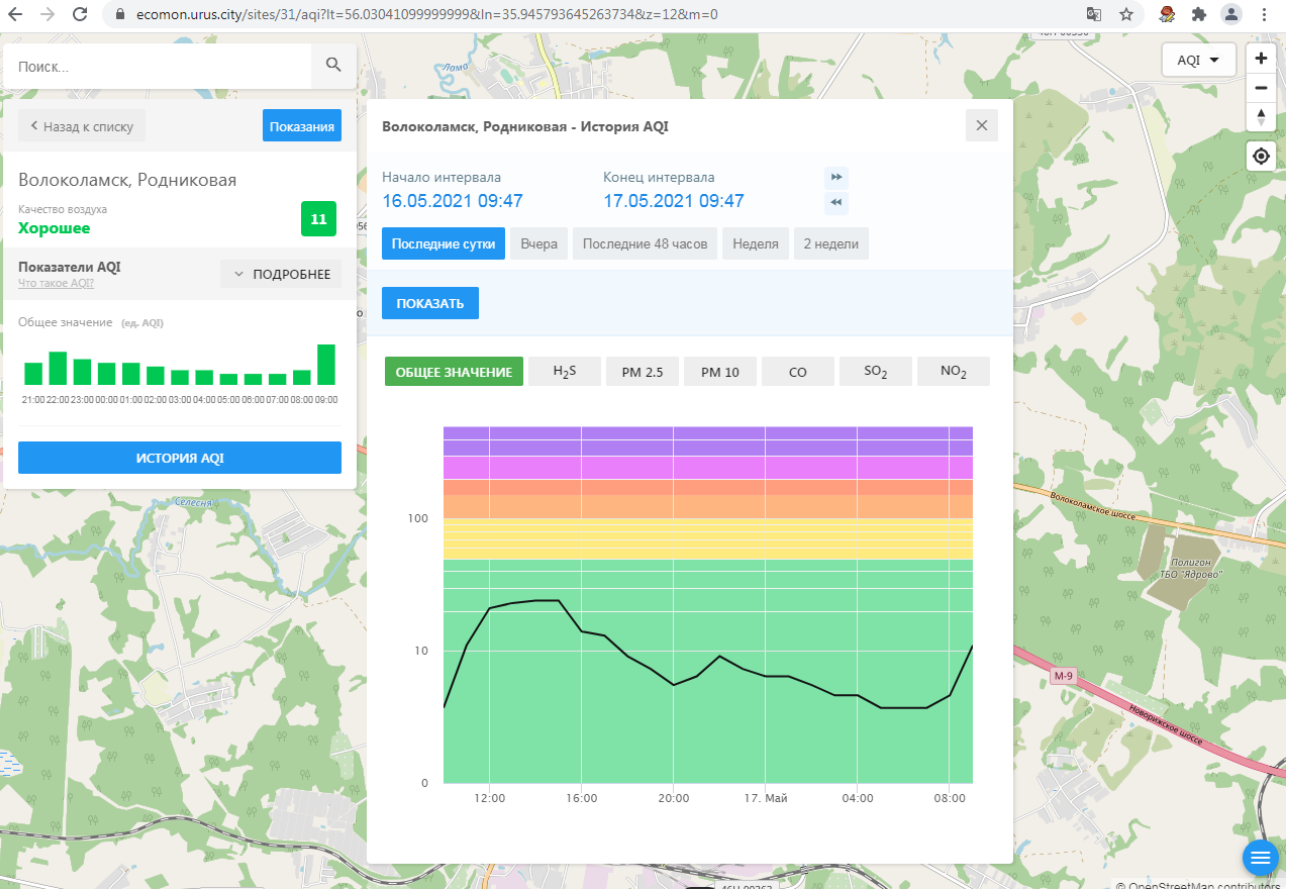

ПОКАЗАТЬ

ОБЩЕЕ ЗНАЧЕНИЕ H₂S PM 2.5 PM 10 **CO** SO₂ NO₂

100

10

0

12:00 16:00 20:00 17. Май 04:00 08:00

Поиск...

Волоколамск, Нелидово

Качество воздуха **Хорошее** 8

Показатели AQI
Что такое AQI? ПОДРОБНЕЕ

Общее значение (ед. AQI)

ИСТОРИЯ AQI

Волоколамск, Нелидово - История AQI

Начало интервала: 16.05.2021 09:46
Конец интервала: 17.05.2021 09:46

Последние сутки | Вчера | Последние 48 часов | Неделя | 2 недели

ПОКАЗАТЬ

ОБЩЕЕ ЗНАЧЕНИЕ | H₂S | PM 2.5 | PM 10 | CO | SO₂ | **NO₂**

Time	NO ₂ (ед. AQI)
12:00	~15
14:00	~10
16:00	~12
18:00	~5
20:00	~2
02:00	~2
04:00	~3
06:00	~5
08:00	~8