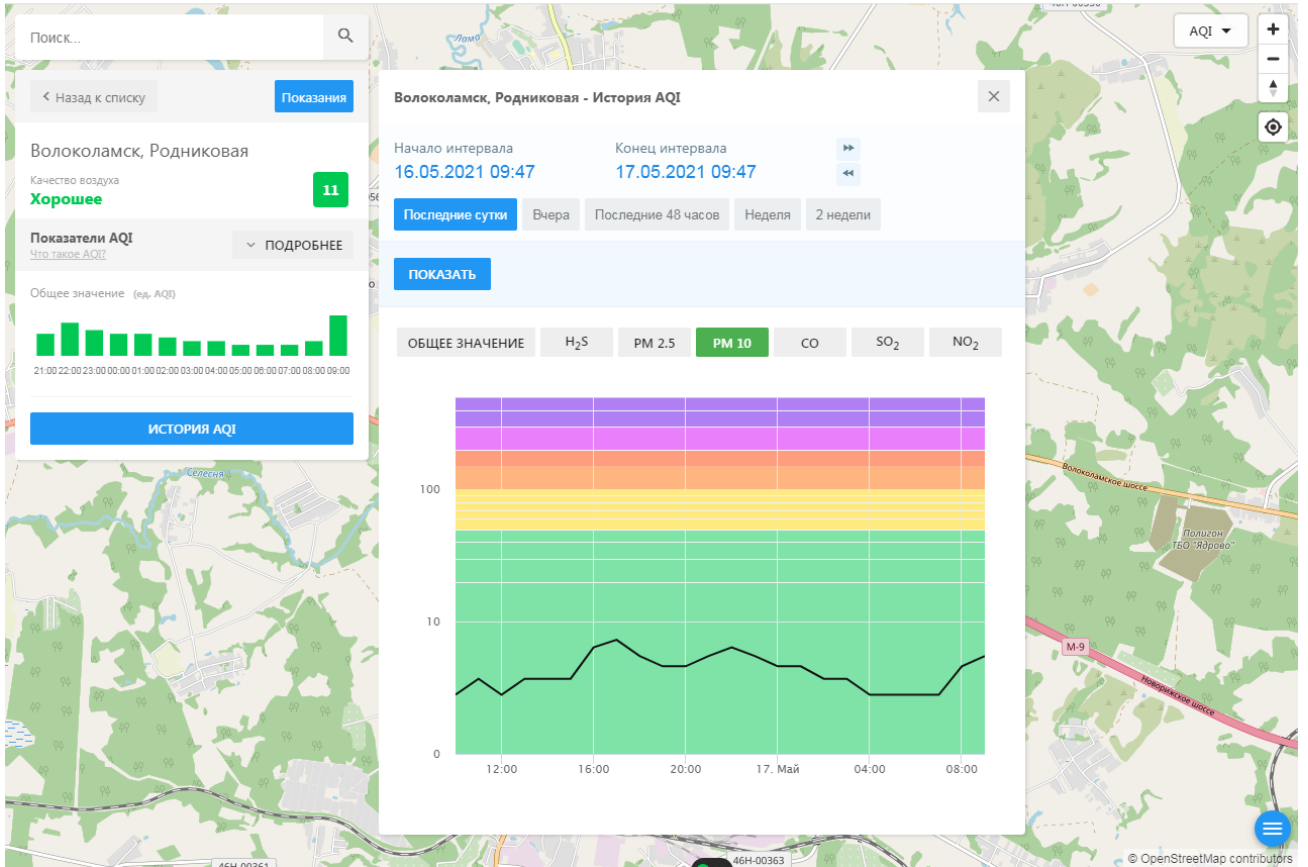

21:00 22:00 23:00 00:00 01:00 02:00 03:00 04:00 05:00 06:00 07:00 08:00 09:00

ИСТОРИЯ AQI

Волоколамск, Родниковая - История AQI

Начало интервала: 16.05.2021 09:47 Конец интервала: 17.05.2021 09:47

Последние сутки Вчера Последние 48 часов Неделя 2 недели

ПОКАЗАТЬ

ОБЩЕЕ ЗНАЧЕНИЕ H₂S PM 2.5 PM 10 CO SO₂ NO₂

100

10

0

12:00 16:00 20:00 17. Май 04:00 08:00

© OpenStreetMap contributors

ecomon.urus.city/sites/31/aqi?lt=56.03041099999999&ln=35.945793645263734&z=12&m=0

Поиск...

Волоколамск, Родниковая

Качество воздуха **Хорошее** 11

Показатели AQI Что такое AQI? ПОДРОБНЕЕ

Общее значение (ед. AQI)

ИСТОРИЯ AQI

Волоколамск, Родниковая - История AQI

Начало интервала: 16.05.2021 09:47 Конец интервала: 17.05.2021 09:47