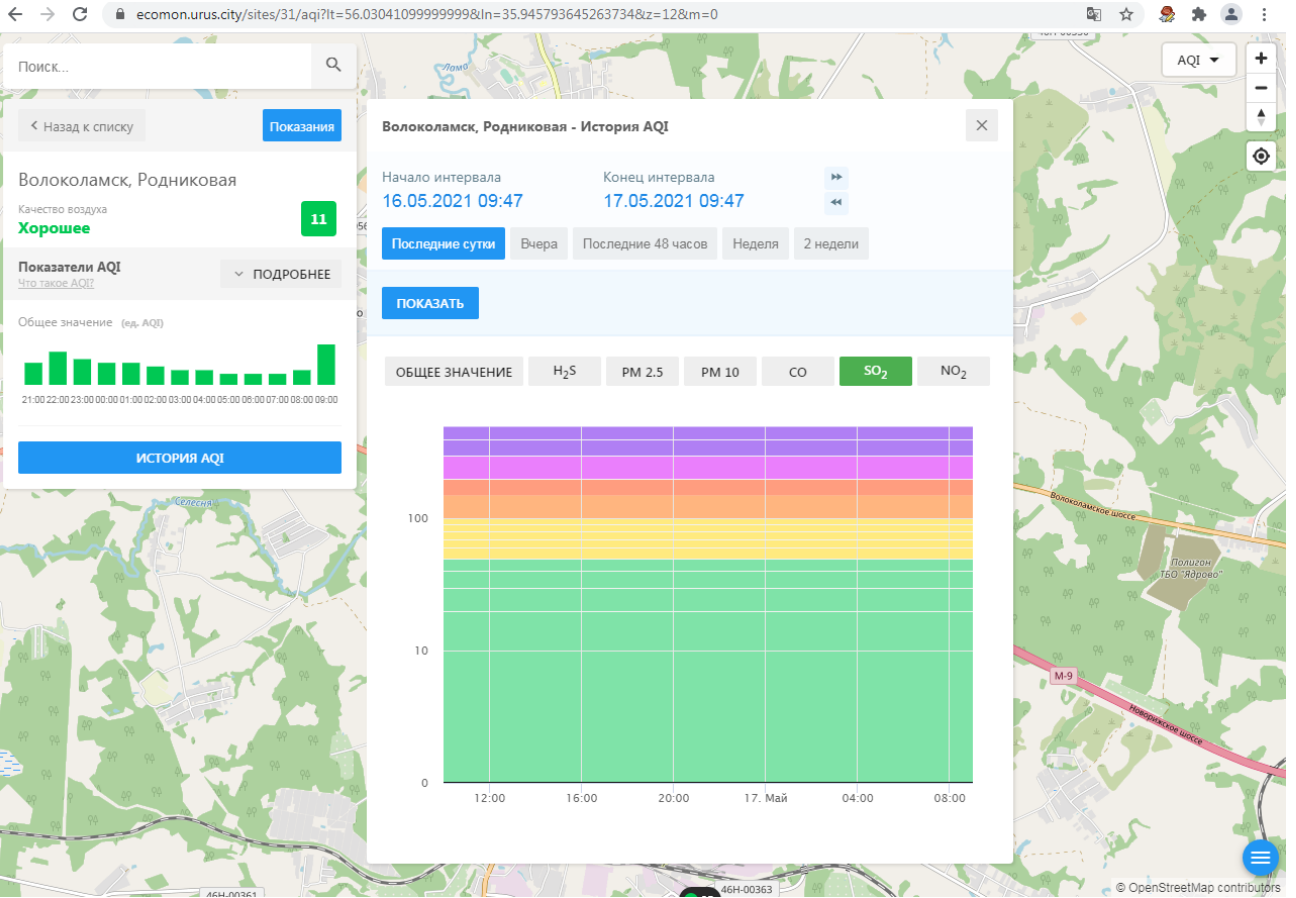

21:00 22:00 23:00 00:00 01:00 02:00 03:00 04:00 05:00 06:00 07:00 08:00 09:00

ИСТОРИЯ AQI

Волоколамск, Родниковая - История AQI

Начало интервала: 16.05.2021 09:47 Конец интервала: 17.05.2021 09:47

Последние сутки Вчера Последние 48 часов Неделя 2 недели

ПОКАЗАТЬ

ОБЩЕЕ ЗНАЧЕНИЕ H₂S PM 2.5 PM 10 CO SO₂ NO₂

100

10

0

12:00 16:00 20:00 17. Май 04:00 08:00

© OpenStreetMap contributors

ecomon.urus.city/sites/31/aqi?lt=56.03041099999999&ln=35.945793645263734&z=12&m=0

Поиск...

Волоколамск, Родниковая

Качество воздуха **Хорошее** 11

Показатели AQI Что такое AQI? ПОДРОБНЕЕ

Общее значение (ед. AQI)

ИСТОРИЯ AQI

Волоколамск, Родниковая - История AQI

Начало интервала: 16.05.2021 09:47 Конец интервала: 17.05.2021 09:47

Последние сутки Вчера Последние 48 часов Неделя 2 недели

ПОКАЗАТЬ

ОБЩЕЕ ЗНАЧЕНИЕ H₂S PM 2.5 PM 10 CO SO₂ NO₂

12:00 16:00 20:00 17. Май 04:00 08:00

© OpenStreetMap contributors

Поиск...

Волоколамск, Хлебозавод