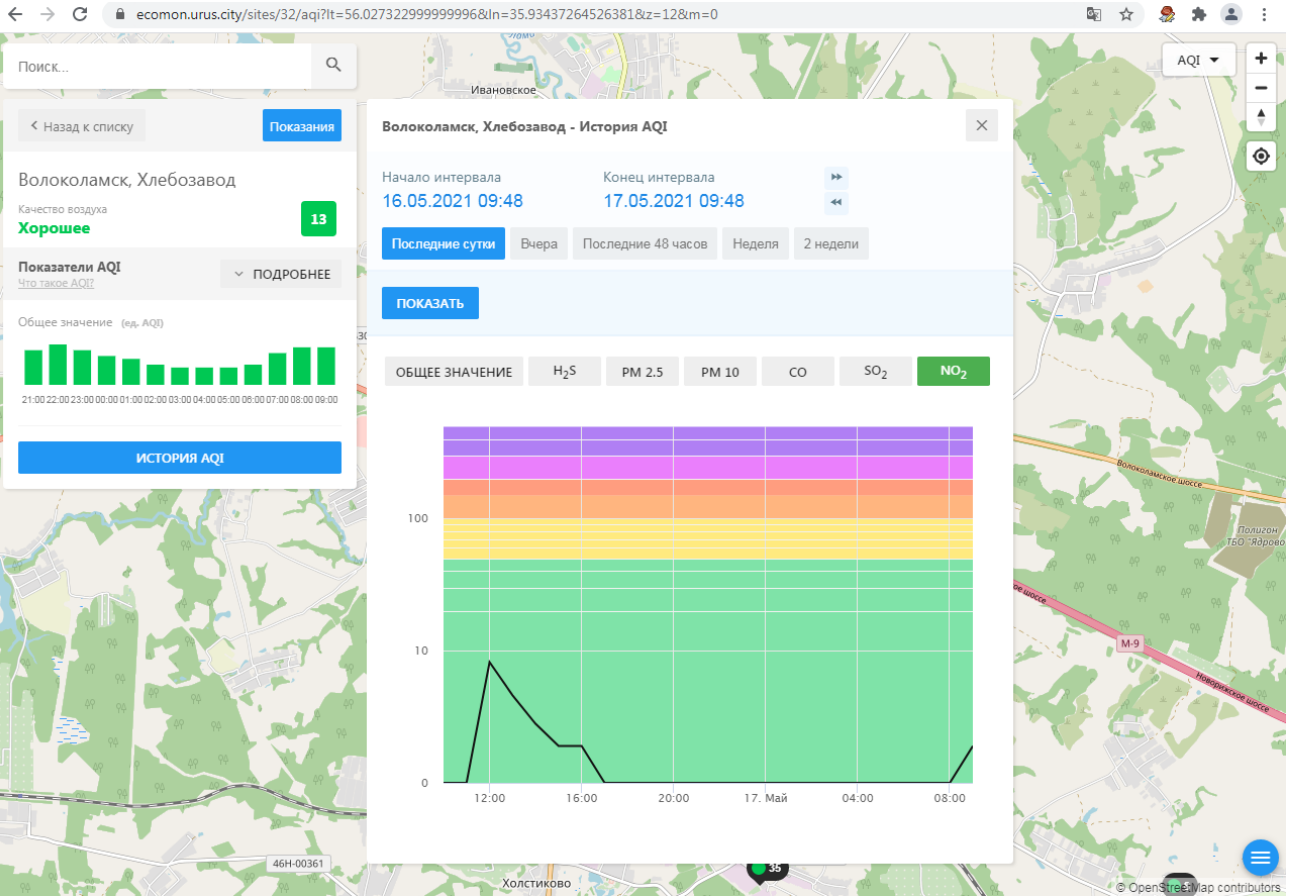

Качество воздуха **Хорошее** 13

Показатели AQI
Что такое AQI? ПОДРОБНЕЕ

Общее значение (ед. AQI)

ИСТОРИЯ AQI

Волоколамск, Хлебозавод - История AQI

Начало интервала: 16.05.2021 09:48
Конец интервала: 17.05.2021 09:48

Последние сутки | Вчера | Последние 48 часов | Неделя | 2 недели

ПОКАЗАТЬ

ОБЩЕЕ ЗНАЧЕНИЕ | H₂S | PM 2.5 | PM 10 | CO | **SO₂** | NO₂

100
10
0

12:00 16:00 20:00 17. Май 04:00 08:00

46Н-00361

Холстиково

© OpenStreetMap contributors

Поиск...

← Назад к списку Показания

Волоколамск, Ямская

Качество воздуха **Хорошее** 35

Показатели AQI
Что такое AQI? ▼ ПОДРОБНЕЕ

Общее значение (ед. AQI)

ИСТОРИЯ AQI

Волоколамск, Ямская - История AQI

Начало интервала: 16.05.2021 09:49 Конец интервала: 17.05.2021 09:49

Последние сутки Вчера Последние 48 часов Неделя 2 недели

ПОКАЗАТЬ

ОБЩЕЕ ЗНАЧЕНИЕ H₂S PM 2.5 PM 10 CO NO₂

Время	Общее значение AQI
12:00	40
16:00	25
20:00	15
22:00	20
00:00	25
04:00	35
08:00	40