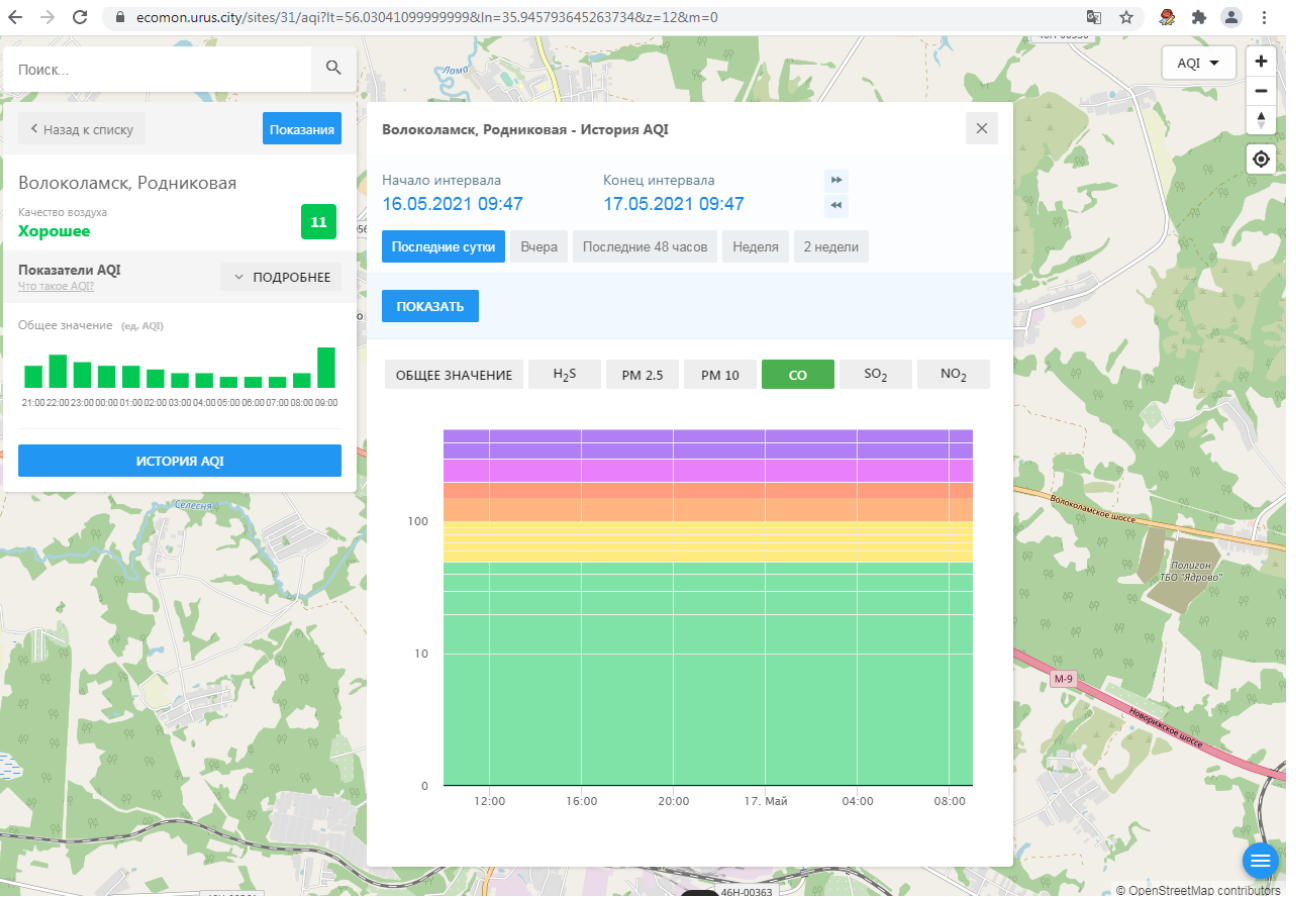

ecomon.urus.city/sites/31/aqi?lt=56.03041099999999&ln=35.945793645263734&cz=12&m=0

Поиск...

Волоколамск, Родниковая

Качество воздуха **Хорошее** 11

Показатели AQI Что такое AQI? ПОДРОБНЕЕ

Общее значение (ед. AQI)

21:00 22:00 23:00 00:00 01:00 02:00 03:00 04:00 05:00 06:00 07:00 08:00 09:00

ИСТОРИЯ AQI

Волоколамск, Родниковая - История AQI

Начало интервала: 16.05.2021 09:47 Конец интервала: 17.05.2021 09:47

Последние сутки Вчера Последние 48 часов Неделя 2 недели

ПОКАЗАТЬ

ОБЩЕЕ ЗНАЧЕНИЕ H₂S PM 2.5 PM 10 CO SO₂ NO₂

100

10

0

12:00 16:00 20:00 17. Май 04:00 08:00

© OpenStreetMap contributors

ecomon.urus.city/sites/31/aqi?lt=56.03041099999999&ln=35.945793645263734&z=12&m=0

Поиск...

Волоколамск, Родниковая

Качество воздуха **Хорошее** 11

Показатели AQI Что такое AQI? ПОДРОБНЕЕ

Общее значение (ед. AQI)

ИСТОРИЯ AQI

Волоколамск, Родниковая - История AQI

Начало интервала: 16.05.2021 09:47 Конец интервала: 17.05.2021 09:47