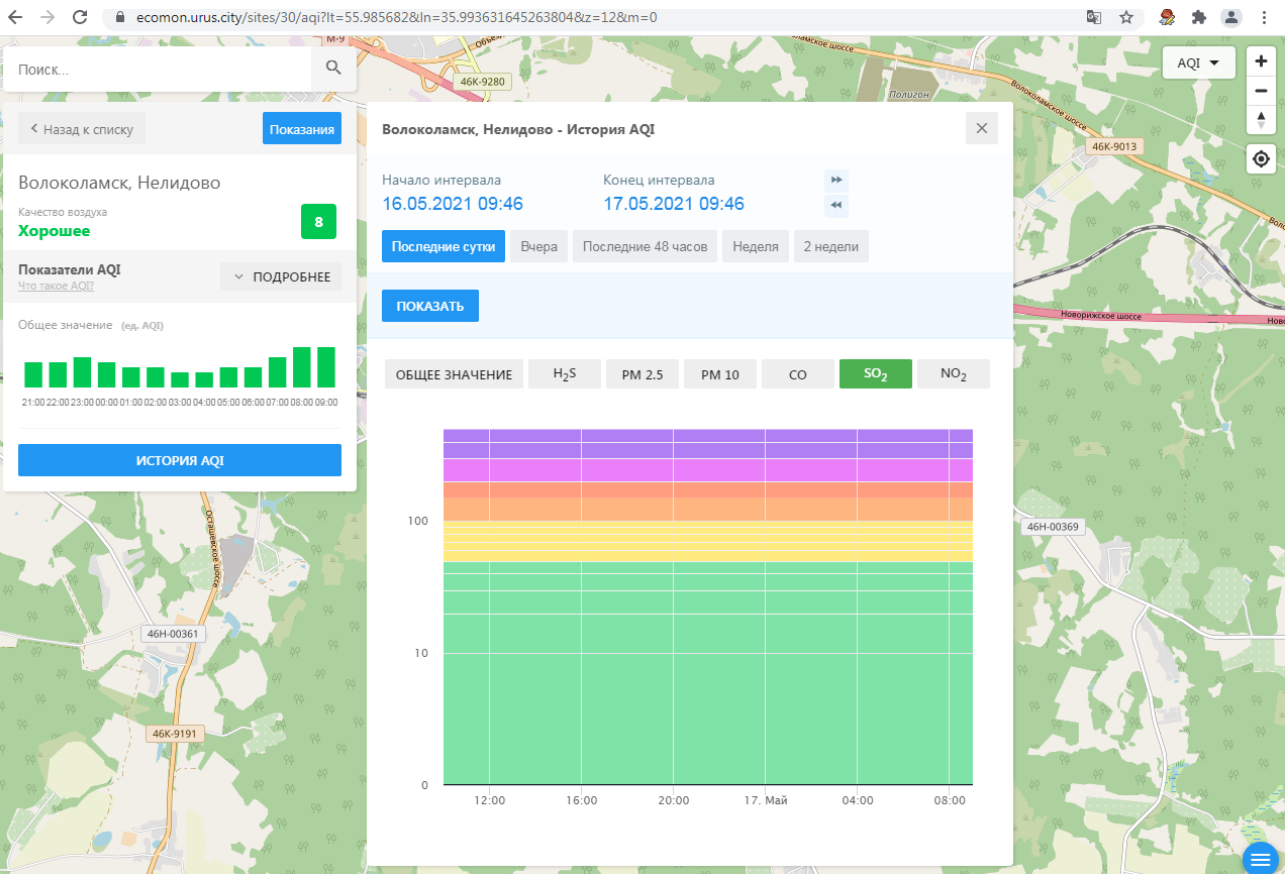

Показатели AQI Что такое AQI? ПОДРОБНЕЕ

Общее значение (ед. AQI)

ИСТОРИЯ AQI

Волоколамск, Нелидово - История AQI

Начало интервала: 16.05.2021 09:46 Конец интервала: 17.05.2021 09:46

Последние сутки Вчера Последние 48 часов Неделя 2 недели

ПОКАЗАТЬ

ОБЩЕЕ ЗНАЧЕНИЕ H₂S PM 2.5 PM 10 **CO** SO₂ NO₂

100

10

0

12:00 16:00 20:00 17. Май 04:00 08:00

Поиск...

Волоколамск, Нелидово

Качество воздуха **Хорошее** 8

Показатели AQI
Что такое AQI? ПОДРОБНЕЕ

Общее значение (ед. AQI)

ИСТОРИЯ AQI

Волоколамск, Нелидово - История AQI

Начало интервала: 16.05.2021 09:46
Конец интервала: 17.05.2021 09:46