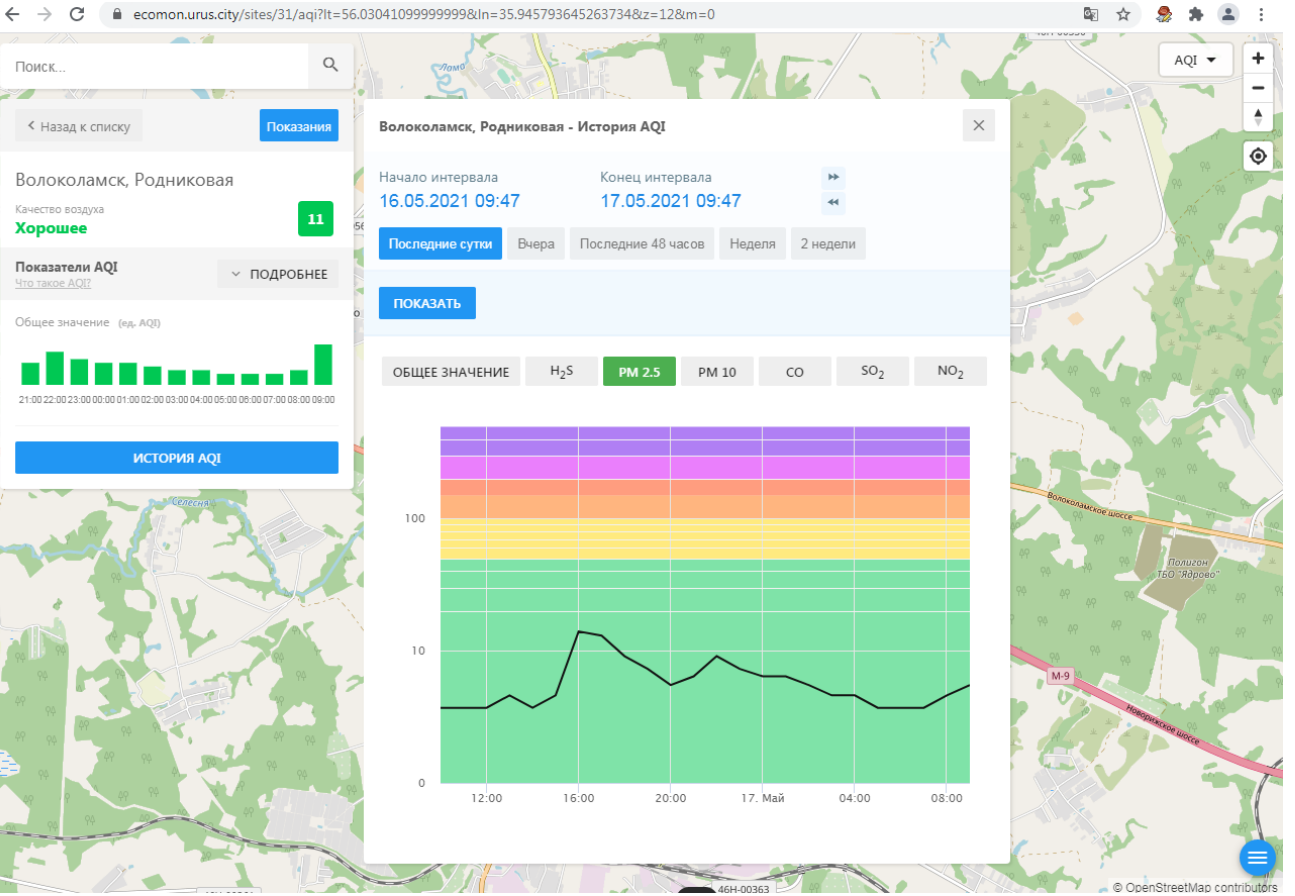

21:00 22:00 23:00 00:00 01:00 02:00 03:00 04:00 05:00 06:00 07:00 08:00 09:00

ИСТОРИЯ AQI

Волоколамск, Родниковая - История AQI

Начало интервала: 16.05.2021 09:47 Конец интервала: 17.05.2021 09:47

Последние сутки Вчера Последние 48 часов Неделя 2 недели

ПОКАЗАТЬ

ОБЩЕЕ ЗНАЧЕНИЕ H₂S PM 2.5 PM 10 CO SO₂ NO₂

100

10

0

12:00 16:00 20:00 17. Май 04:00 08:00

© OpenStreetMap contributors

ecomon.urus.city/sites/31/aqi?lt=56.03041099999999&ln=35.945793645263734&z=12&m=0

Поиск...

Волоколамск, Родниковая

Качество воздуха **Хорошее** 11

Показатели AQI Что такое AQI? ПОДРОБНЕЕ

Общее значение (ед. AQI)

ИСТОРИЯ AQI

Волоколамск, Родниковая - История AQI

Начало интервала: 16.05.2021 09:47 Конец интервала: 17.05.2021 09:47